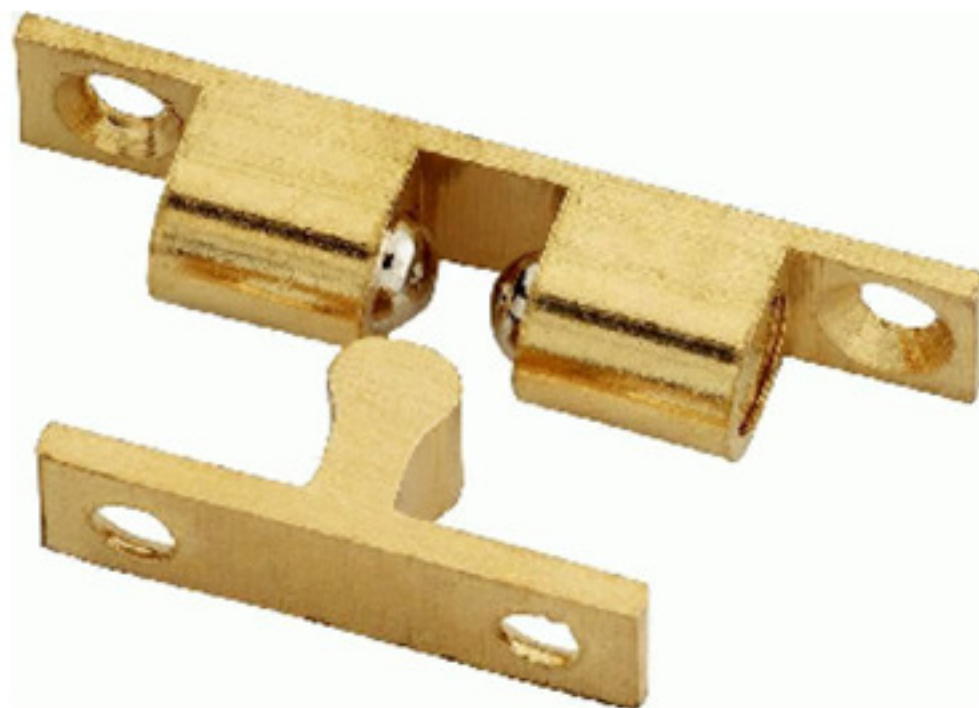

## WV messingkuglesnaplåse

### Messingkuglesnaplåse med forniklede kugler, med næse

Varenr.	Mål, lås	Mål, næse	Skrueafst. lås	Skrueafst. næse	Stk. pr. æske	Stk. pr. karton
17-43	43,0 x 7,5	25,0 x 7,0	35,0	18,0	100	600
17-50	49,0 x 9,0	28,0 x 8,0	41,0	20,0	100	600
17-60	59,0 x 10,5	38,0 x 9,0	50,0	27,0	50	300
17-70	69,0 x 13,0	42,0 x 12,0	57,0	30,0	50	200

### Messingkuglesnaplåse med forniklede kugler, uden næse

17-60UN	59,0 x 10,5		50,0		50	300
---------	-------------	--	------	--	----	-----

### Messingkuglesnaplåse med rustfri kugler og fjedre, uden næse

17-50UNR	49,0 x 9,0	28,0 x 8,0	41,0		100	600
----------	------------	------------	------	--	-----	-----